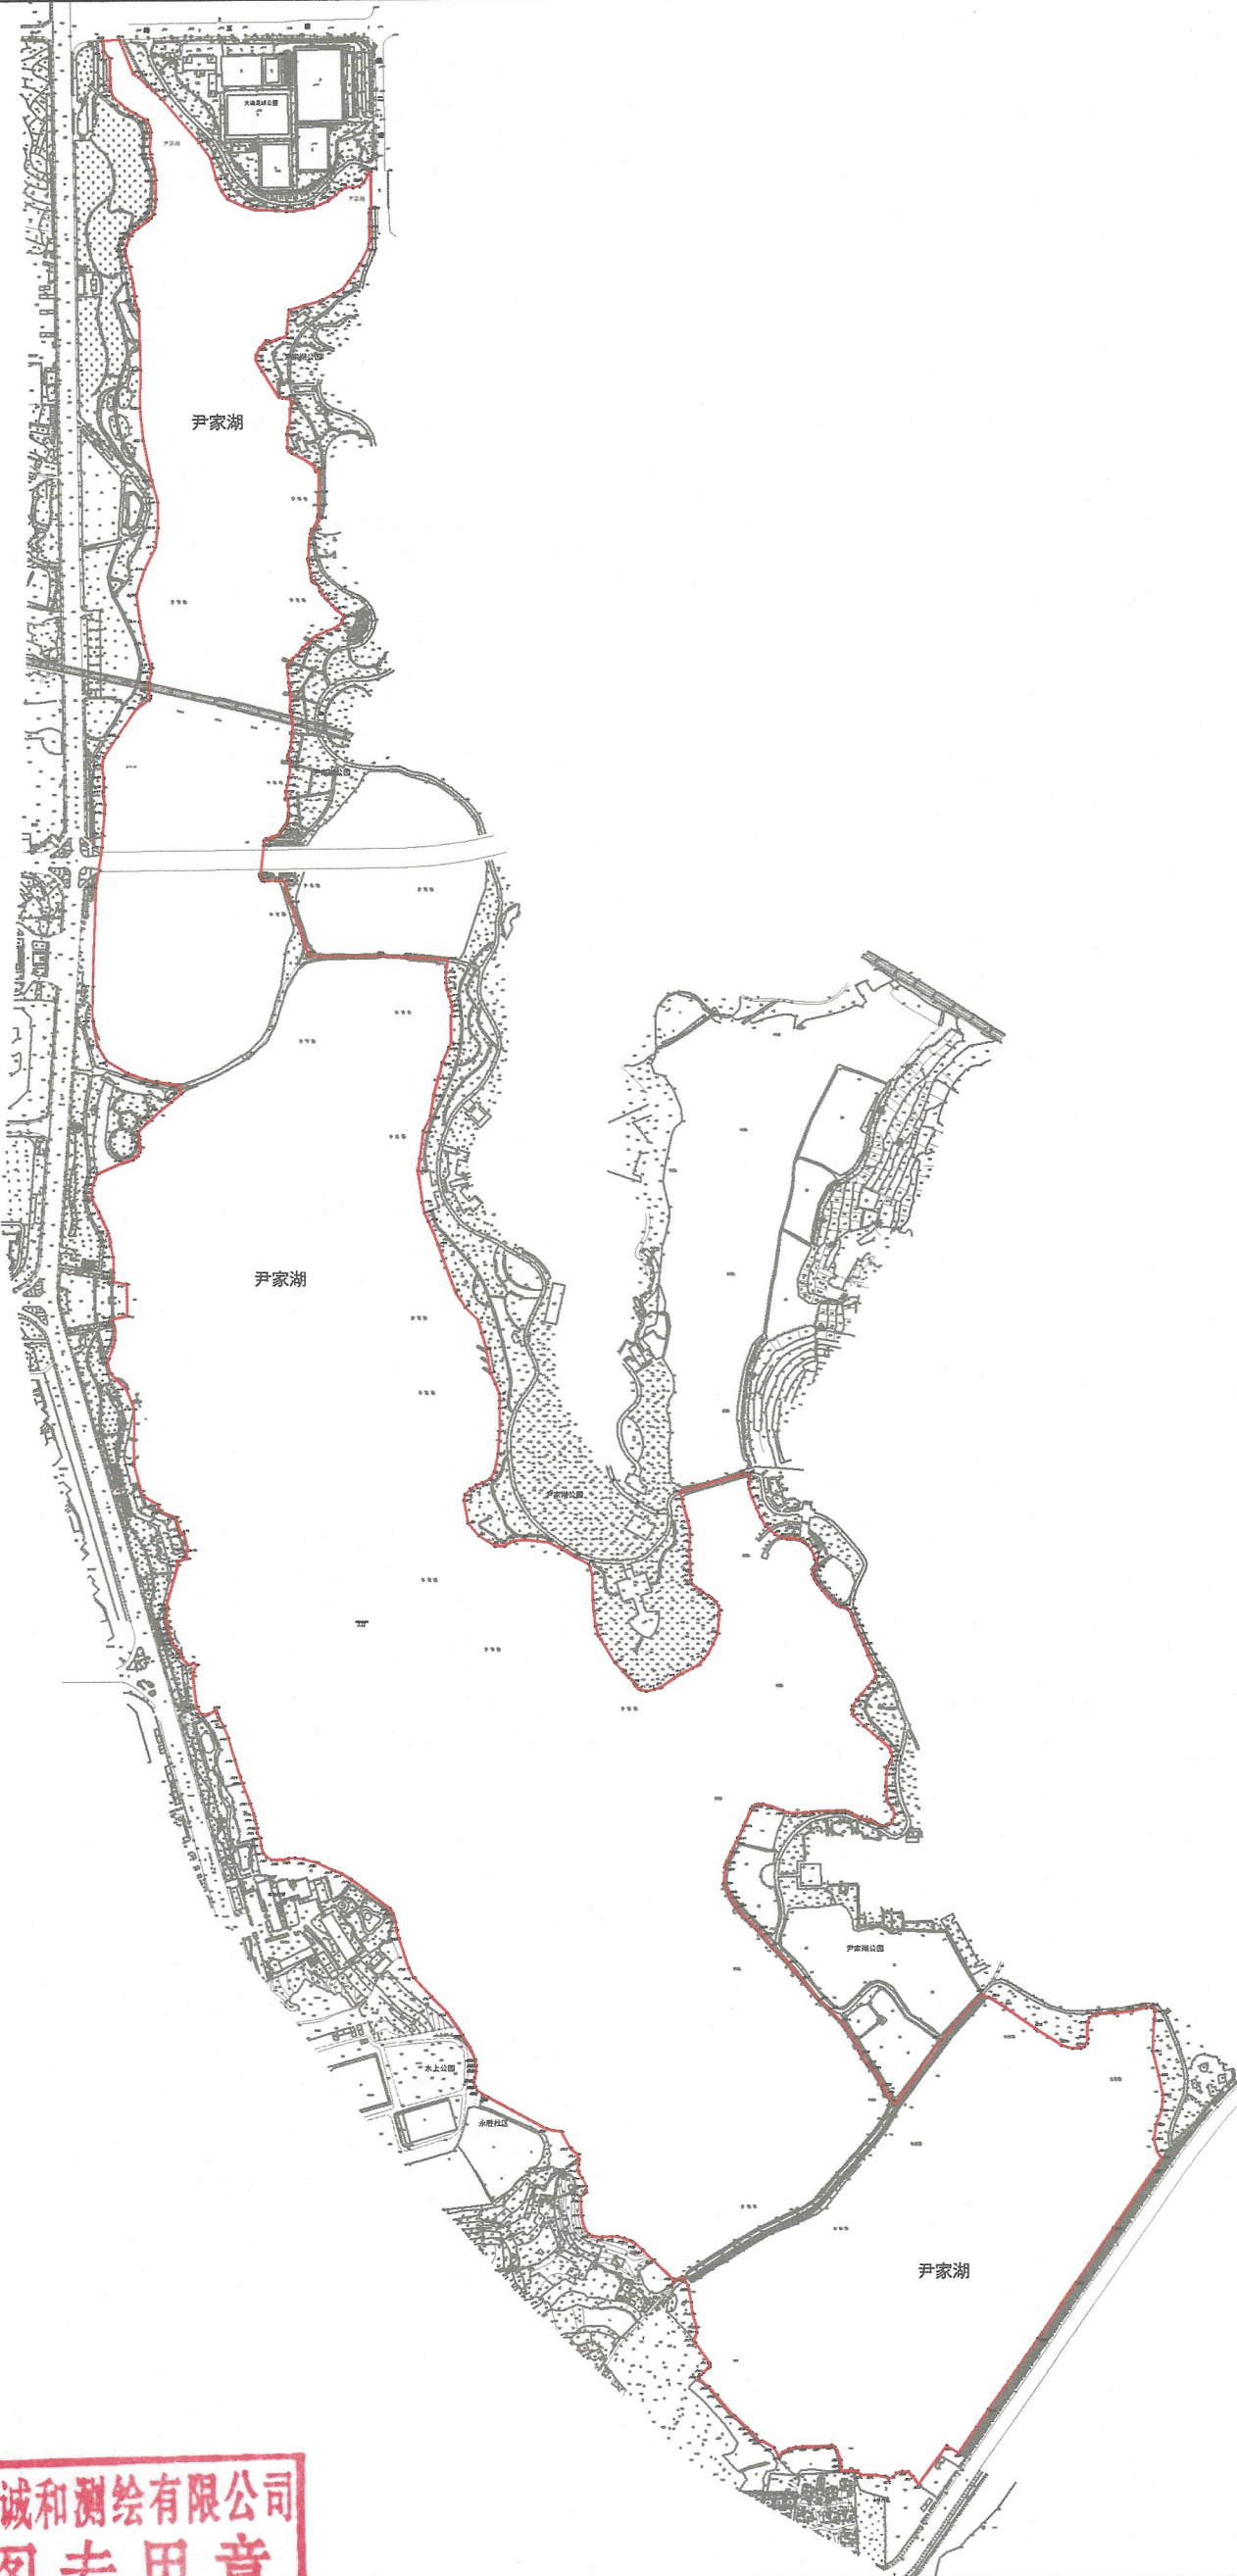

宗地图

单位：m.m²

宗地编号：

土地权利人：湖北鄂东南两山投资发展有限公司

地籍图号：3333.40-38594.50

宗地面积：1687443.09 M²

黄石市诚和测绘有限公司
出图专用章
测绘资质证书号：鄂测资字42507160
2000国家大地坐标系

1:2000

绘图员：汪杰

审核员：李卫国