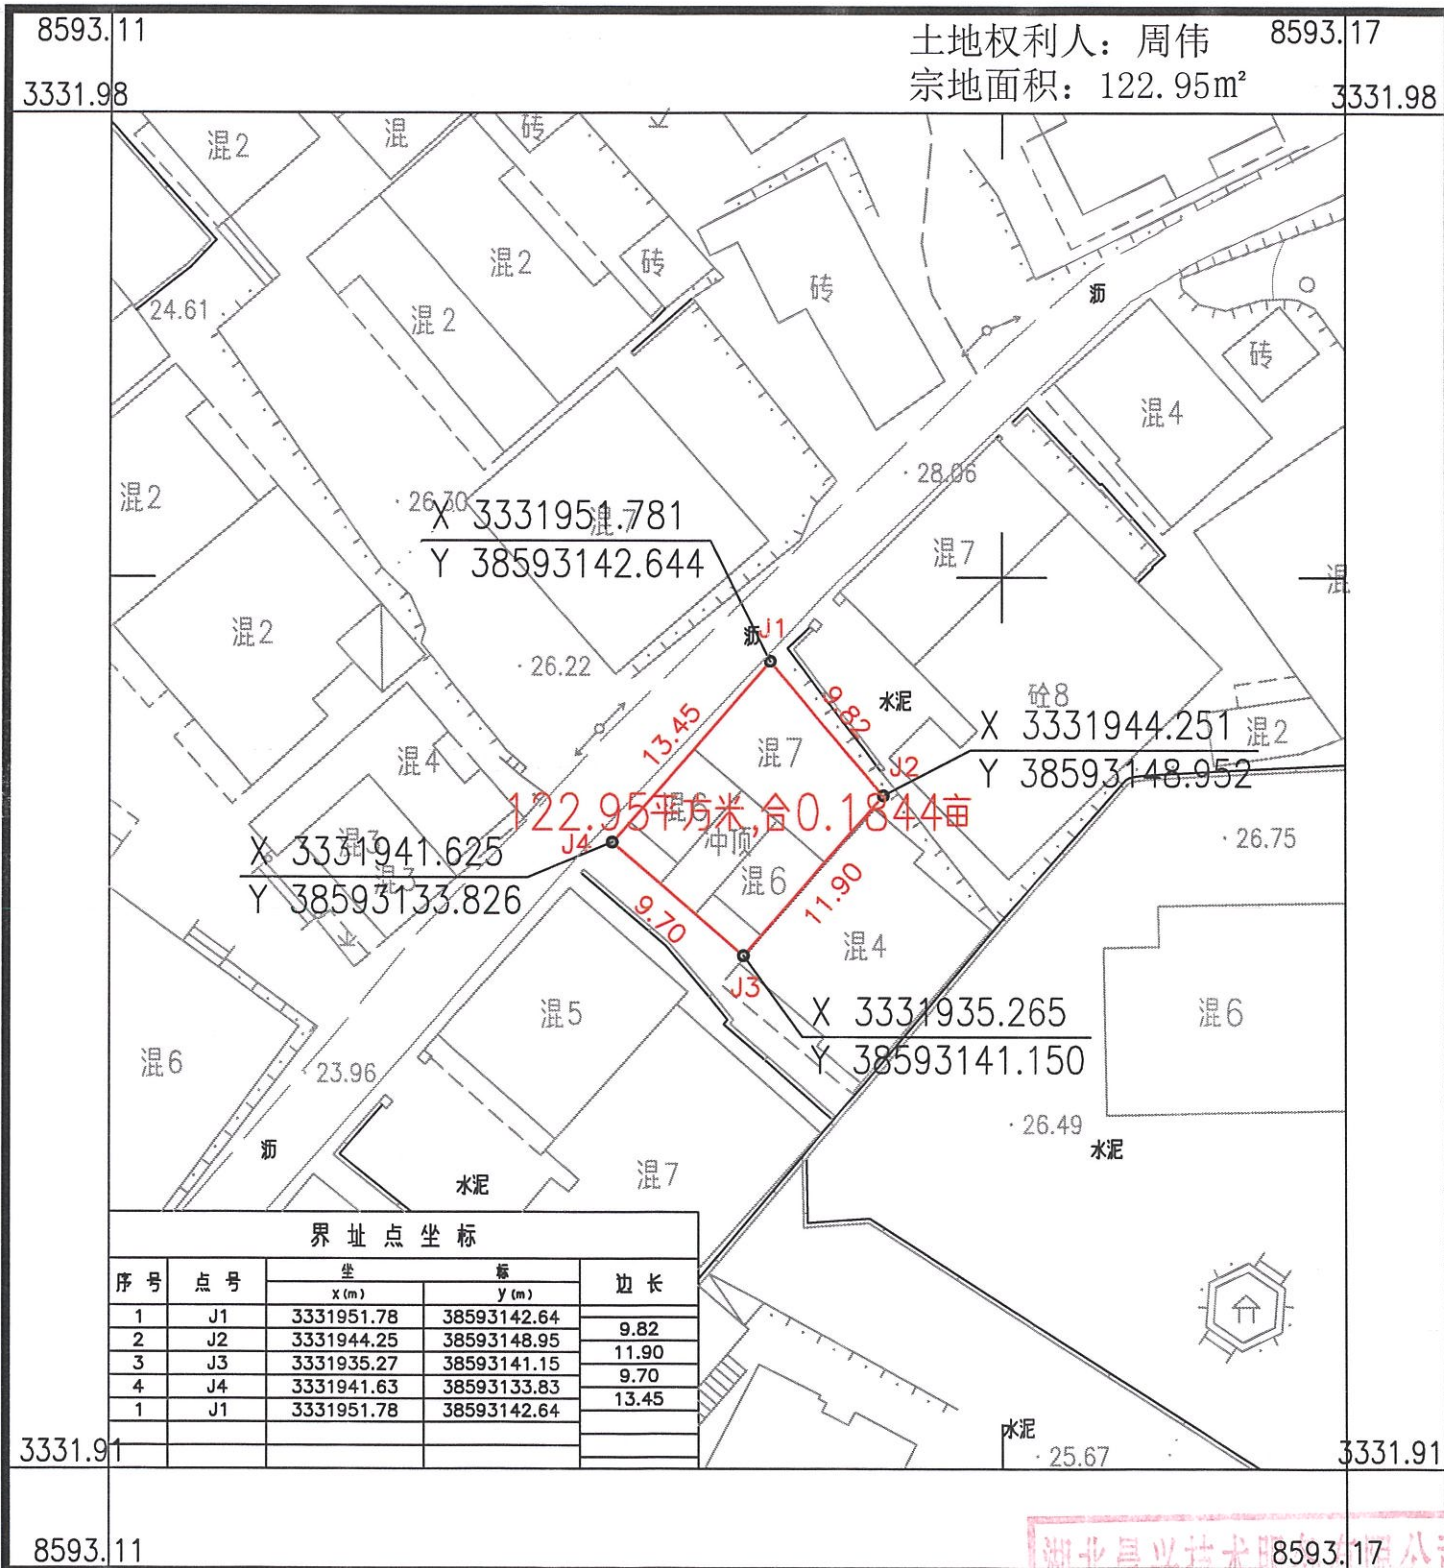

宗地图

3331.906-38593.106

土地权利人：周伟 8593.17

宗地面积：122.95m²

湖北晨兴技术服务有限公司

2000国家大地坐标系
1985国家高程系统
2017图示标准输出
2024年 3月

1:500

湖北晨兴技术服务有限公司
附注：测量员：汪昆
绘图员：李棒
检查员：张书峰
乙测资字：425