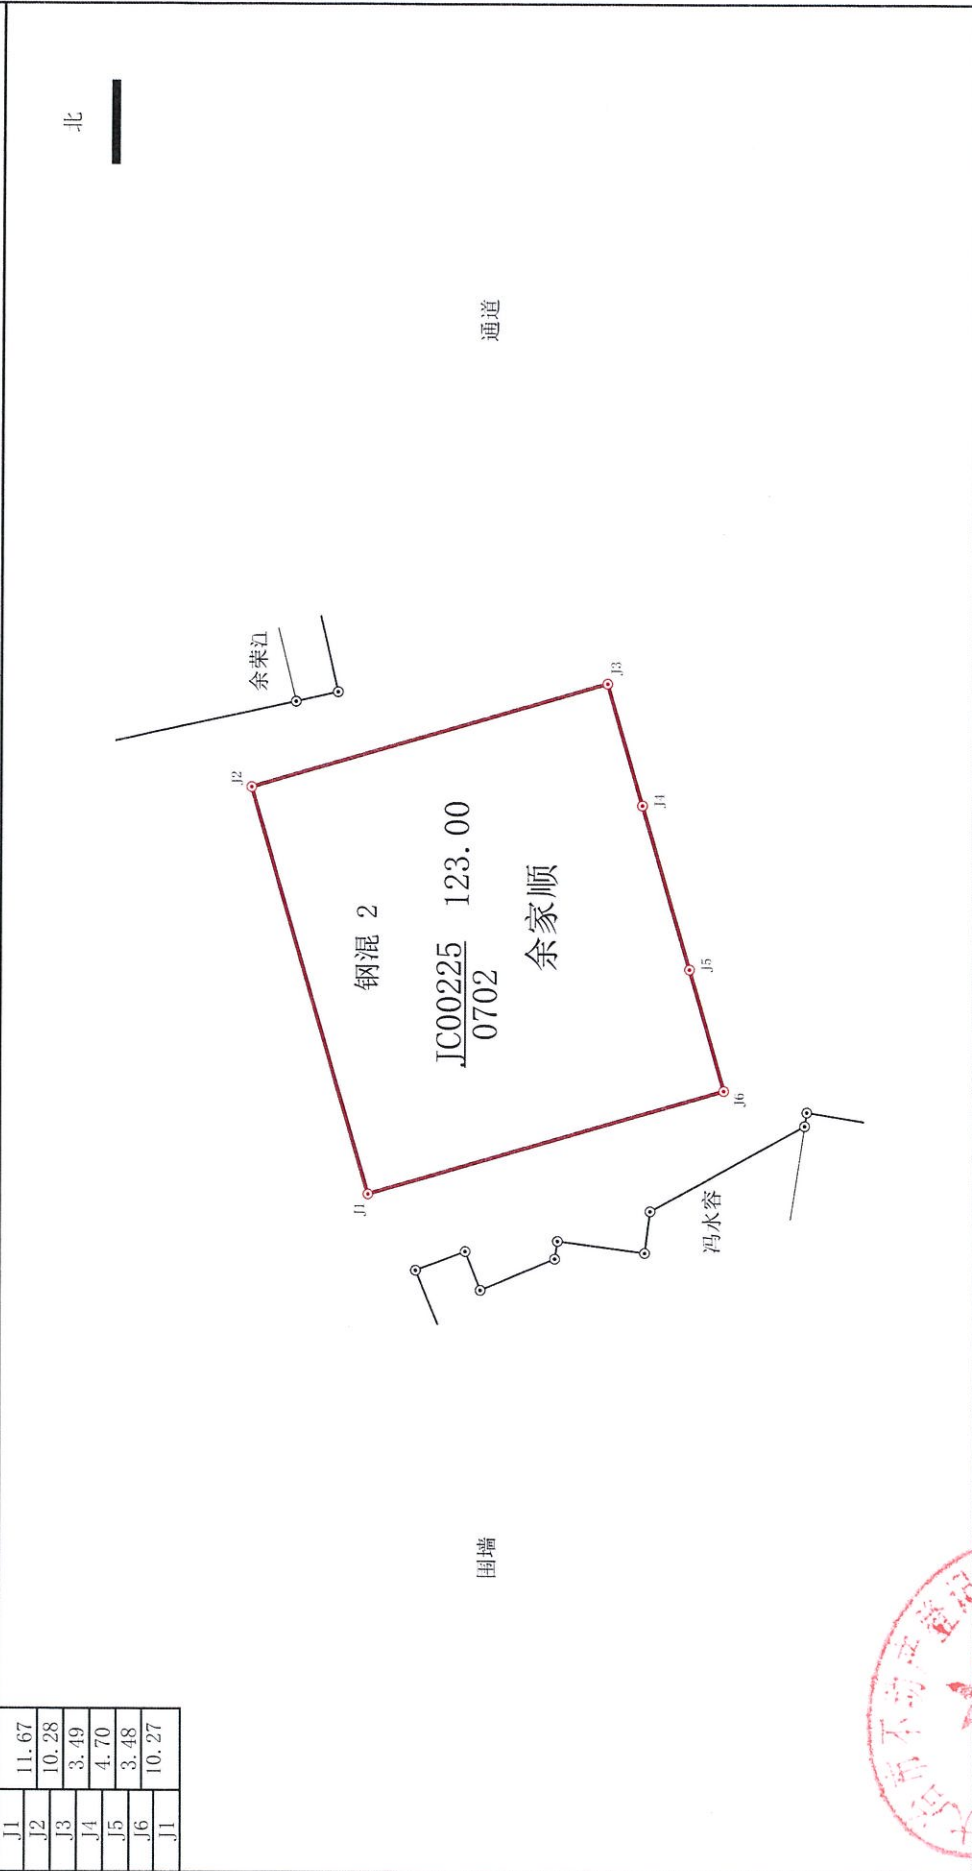

宗地图

单位: m, m²

宗地代码:	420281002002JC00225	权利人名称:	余家顺
所在图幅号:	3333.75-592.75	宗地面积:	123.00

J1	11.67
J2	10.28
J3	3.49
J4	4.70
J5	3.48
J6	10.27

大冶市不动产登记中心

2024年9月解析法测绘界址点
制图日期: 2024年9月13日
审核日期: 2024年9月13日

1:200

制图者:
审核者: