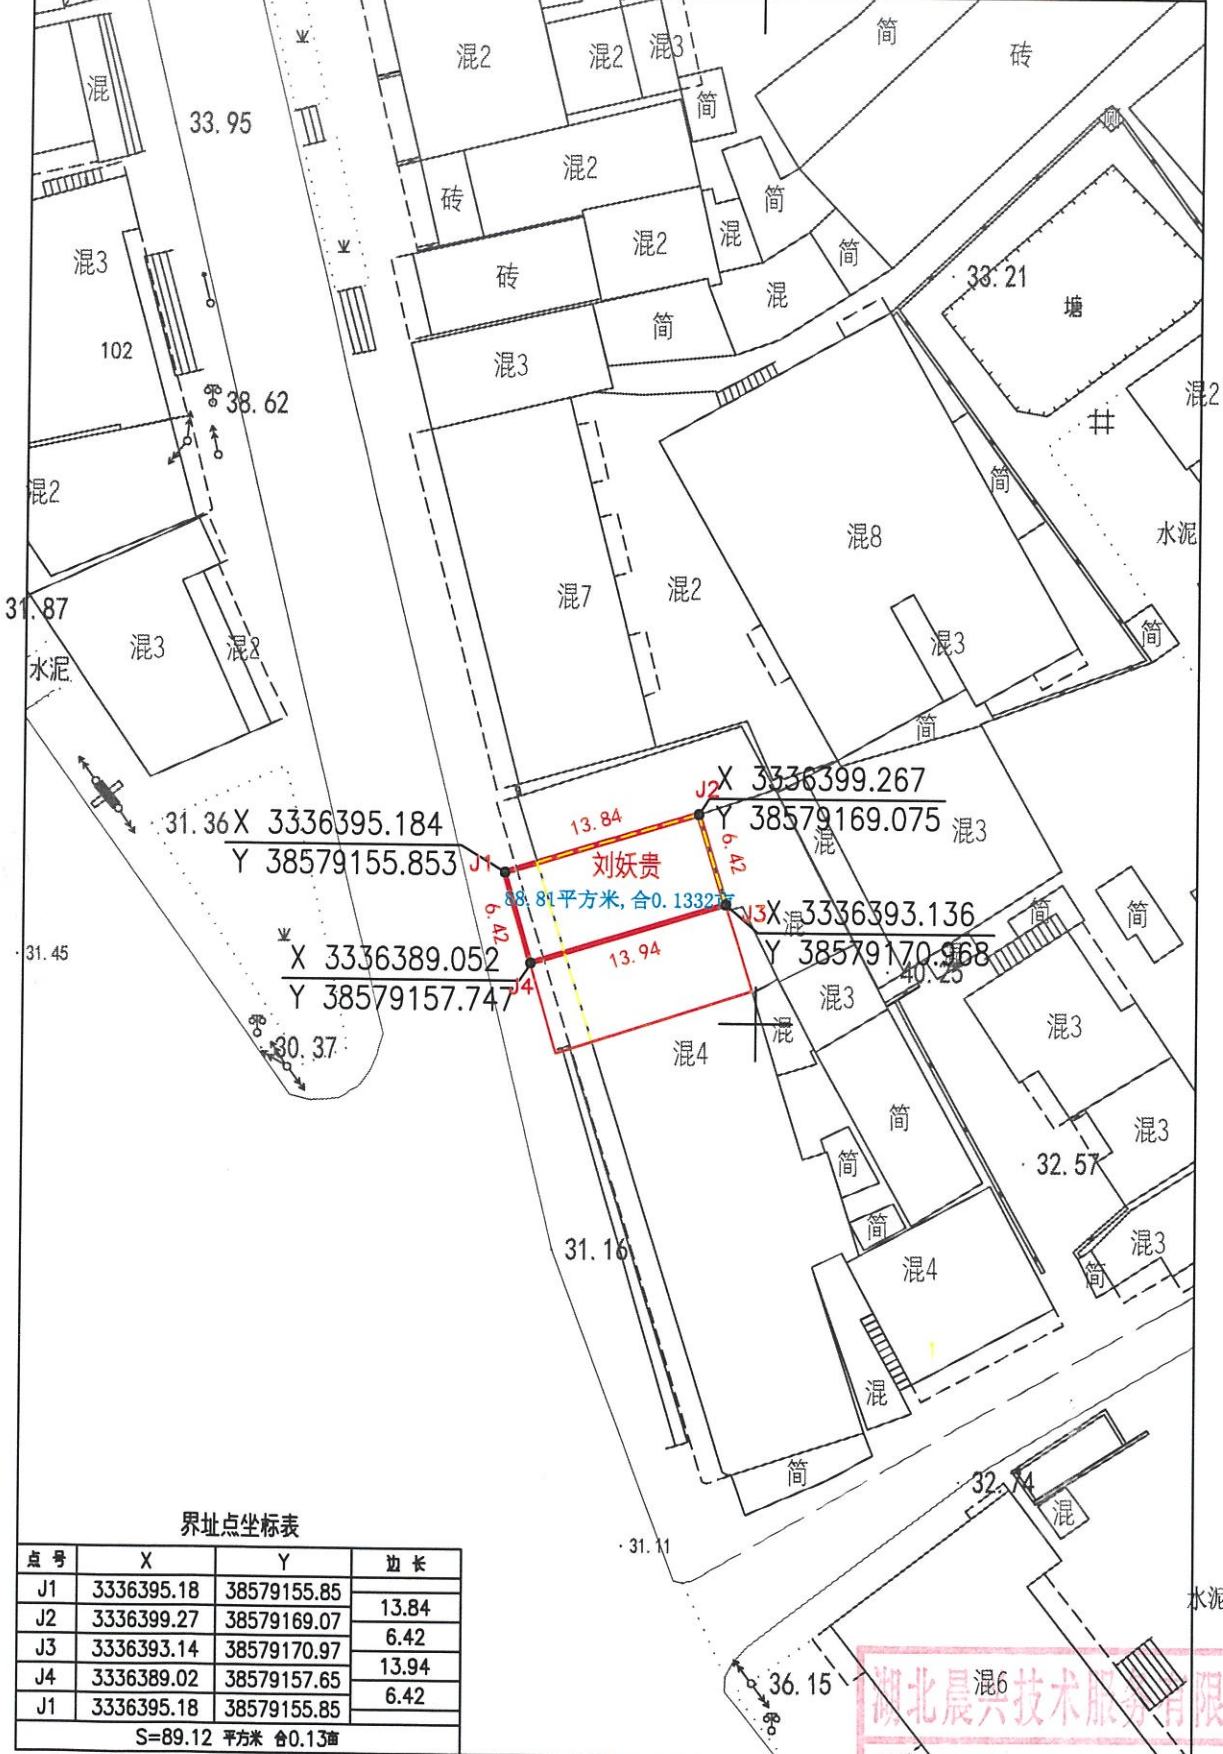

# 宗地图

3336.335-579.123

宗地编号:

土地权利人: 刘妖贵

地籍图号: 3336.335-579.123

宗地面积: 88.81m<sup>2</sup>

界址点坐标表

点号	X	Y	边长
J1	3336395.18	38579155.85	13.84
J2	3336399.27	38579169.07	6.42
J3	3336393.14	38579170.97	13.94
J4	3336389.02	38579157.65	6.42
J1	3336395.18	38579155.85	
S=89.12 平方米 合0.13亩			

湖北晨兴技术服务有限公司

2000 国家大地坐标系  
1985 国家高程系统  
2017 图示标准输出  
2024 年 9 月

1:500

湖北晨兴技术服务有限公司  
附注: 测量员: 汪昆  
绘图员: 李棒  
检查员: 张书峰