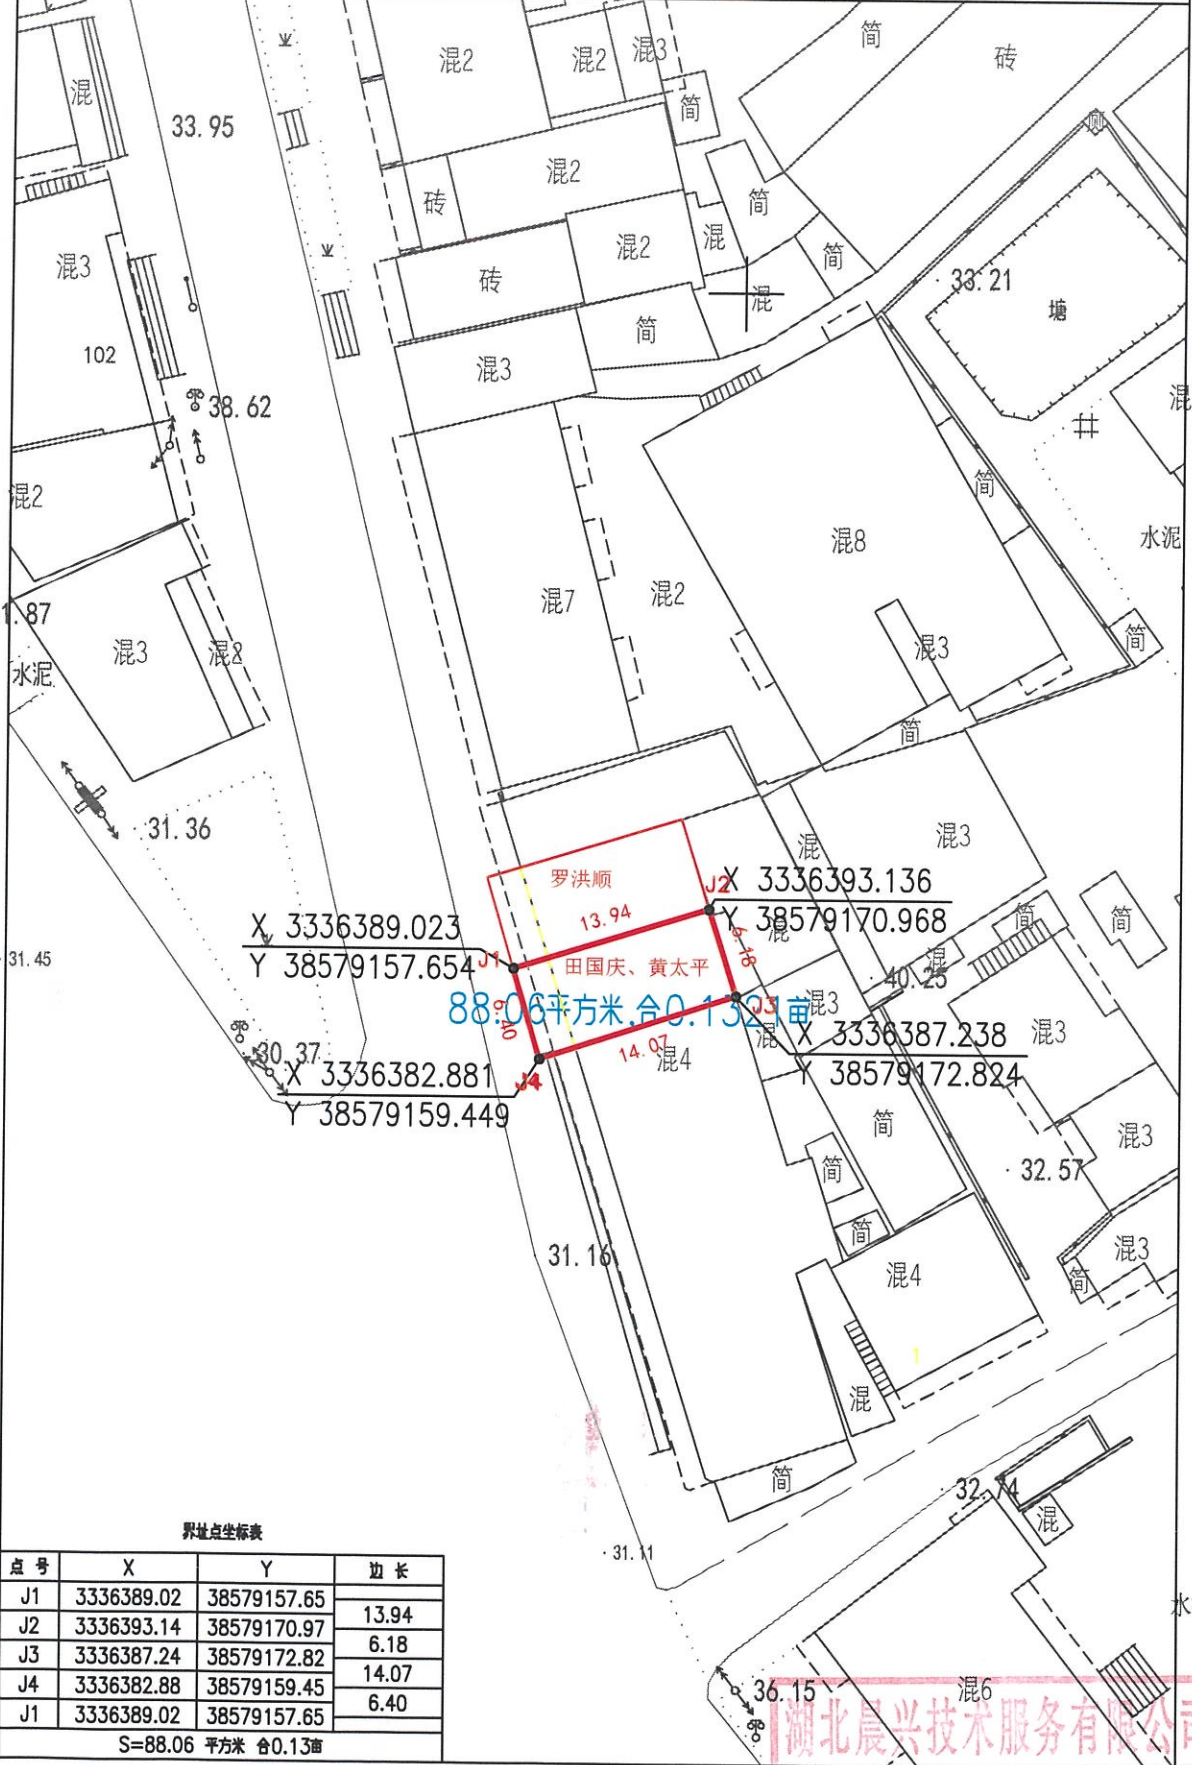

# 宗地图

3336.335-579.123

单位: m, m<sup>2</sup>

宗地编号: 土地权利人: 田国庆、黄太平  
 地籍图号: 3336.335-579.123 宗地面积: 88.06m<sup>2</sup>

湖北晨兴技术服务有限公司

2000 国家大地坐标系  
 1985 国家高程系统  
 2017 图示标准输出  
 2024 年 9 月

1:500

湖北晨兴技术服务有限公司  
 勘测成果 附注: 测量员: 汪昆章  
 绘图员: 李棒  
 乙测资字: 4250 检查员: 张书峰