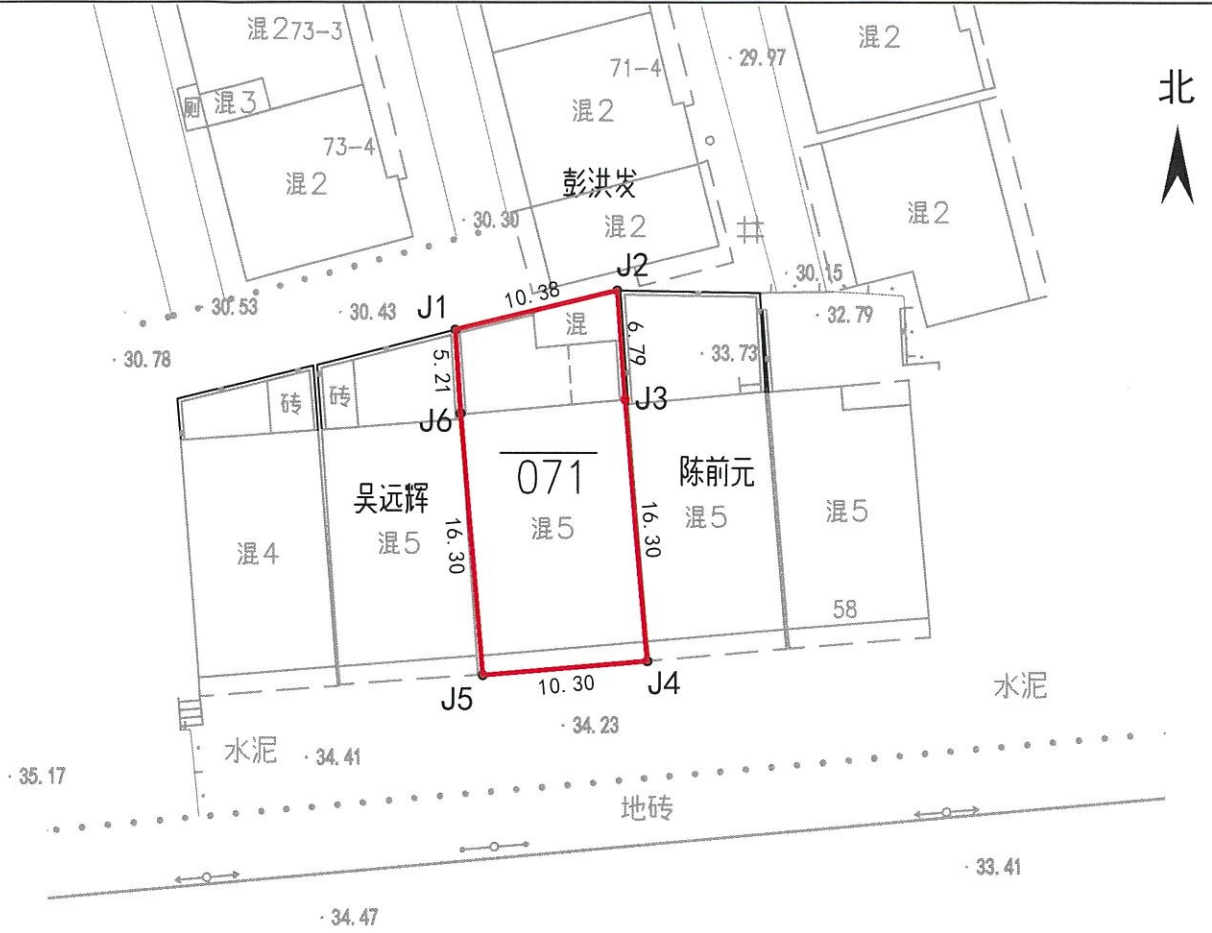

# 宗地图

单位: m.m<sup>2</sup>

宗地编号:

土地权利人: 易四平

地籍图号: 3321.60-38559.50

宗地面积: 229.48 平方米

虬川大道  
(S315)

### 界址点坐标表

点号	X	Y	边长
J1	3321766.402	38559616.671	10.38
J2	3321768.848	38559626.762	
J3	3321762.078	38559627.251	6.79
J4	3321745.838	38559628.641	16.30
J5	3321744.959	38559618.378	10.30
J6	3321761.200	38559616.988	16.30
J1	3321766.402	38559616.671	5.21

S=229.48 平方米 合0.3442亩

湖北千祥测绘地理信息技术有限公司

出图专用章

绘图日期: 2024年4月17日

审核日期: 2024年4月17日

2000国家大地坐标系

1:500

绘图员: 汪杰