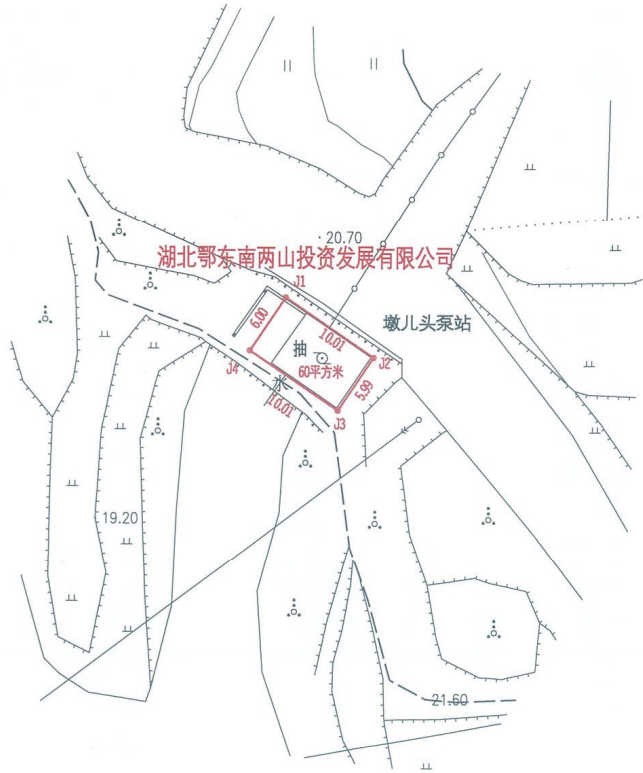

226

宗地图

单位: m

宗地代码:
所在图幅号: 3334.50-585.75

土地权利人: 湖北鄂东南两山投资
发展有限公司
宗地面积: 60平方米

湖北奇点地理信息有限公司

湖北奇点地理信息有限公司
成果资料专用章(1)
乙测资字420504055

国家2000大地坐标系, 2022年5月解析法测绘界址点
制图日期: 2022年5月
审核日期:

1:500

制图者: 骆明东
审核者:

界址点成果表

第 1 页
共 1 页

宗地号				
宗地名 湖北鄂东南两山投资发展有限公司				
宗地面积 (平方米) 60				
建筑占地 (平方米)				
界址点坐标				
序号	点号	坐 标		边长
		X (m)	Y (m)	
1	J1	3334626.962	585821.472	10.01
2	J2	3334621.353	585829.757	5.99
3	J3	3334616.387	585826.402	10.01
4	J4	3334621.991	585818.112	6.00
1	J1	3334626.962	585821.472	